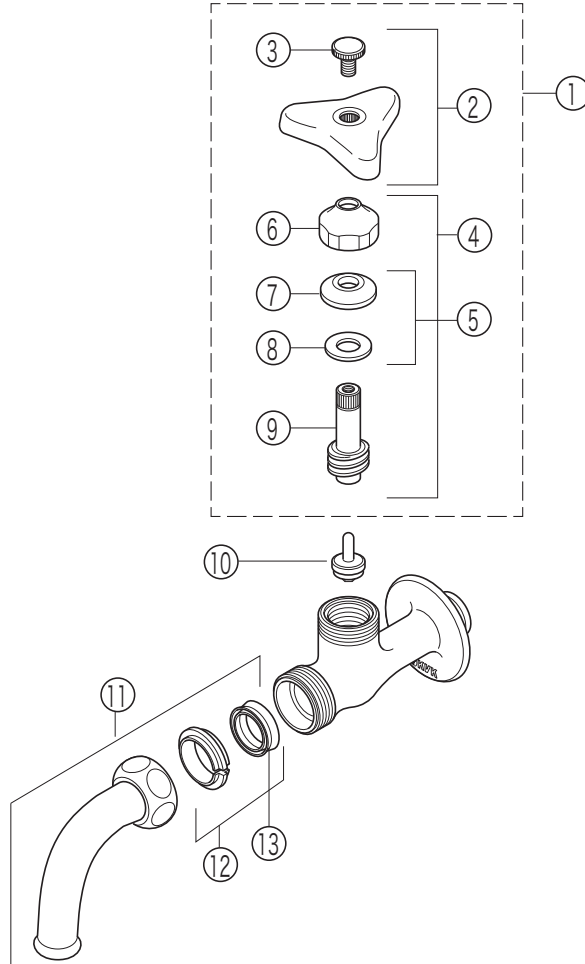

K11

K11・K11C・K11E

K11C

固定こま

K11E

| 番号 | 品番 | 品名 | 希望小売価格 | 税込価格 | 備考 |
|--------|-------------|---------------------|--------|--------|----|
| 1 | PZK2 | 金ハンドルセット(スピンドル付) | ¥1,580 | ¥1,738 | |
| 2 | PZK1-2 | 金ハンドルセット | ¥570 | ¥627 | |
| 3 | ZK3 | 青ビス | ¥210 | ¥231 | |
| 4 | PZK75-13 | スピンドルセット | ¥880 | ¥968 | |
| 5 | PZK127 | 水栓上部パッキンセット | ¥190 | ¥209 | |
| 6 | ZK12-15 | 袋ナット | ¥470 | ¥517 | |
| 7 | ZK13-15 | 三角パッキン | ¥80 | ¥88 | |
| 8 | ZK14-15 | 座金 | ¥70 | ¥77 | |
| 9 | PZK11-15 | スピンドル | ¥630 | ¥693 | |
| 10 | ZK4E-15 | こま | ¥190 | ¥209 | |
| 11 | PZ581 | 万能ホーム水栓用ノズル | ¥990 | ¥1,089 | |
| 12 | PZ42 | パイプ部パッキンセット | ¥260 | ¥286 | |
| 13 | ZK121-13 | Xパッキン | ¥110 | ¥121 | |
| 固定こま仕様 | | | | | |
| 14 | PZK2K | 金ハンドルセット(ビス止スピンドル付) | ¥1,840 | ¥2,024 | |
| 15 | PZK75K-13 | ビス止スピンドルセット | ¥970 | ¥1,067 | |
| 16 | PZK11K-15 | ビス止スピンドル | ¥870 | ¥957 | |
| 17 | ZK4K-15 | ビス止用こまパッキンセット | ¥150 | ¥165 | |
| K11C仕様 | | | | | |
| 18 | PZK1C-2 | レトロピアノハンドル | ¥1,710 | ¥1,881 | |
| 19 | ZK3M | 無刻印ビス | ¥160 | ¥176 | |
| K11E仕様 | | | | | |
| 20 | PZK1PE | 節水ハンドルセット | ¥1,760 | ¥1,936 | |
| 21 | ZK3S311G | キャップ | ¥220 | ¥242 | |
| 22 | PZ751 | 節水チップ | ¥380 | ¥418 | |
| 23 | ZK75KE-13MN | ビス止スピンドルセット | ¥530 | ¥583 | |