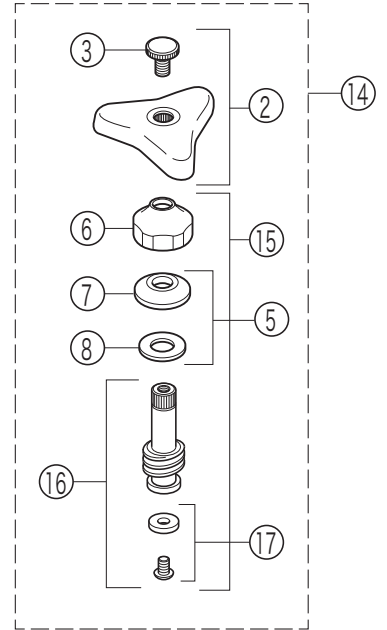

K11

K11・K11C・K11E

K11C

固定こま

K11E

| 番号 | 品番 | 品名 | 希望小売価格 | 税込価格 | 備考 |
|--------|-------------|---------------------|--------|--------|----|
| 1 | PZK2 | 金ハンドルセット(スピンドル付) | ¥1,580 | ¥1,738 | |
| 2 | PZK1-2 | 金ハンドルセット | ¥570 | ¥627 | |
| 3 | ZK3 | 青ビス | ¥210 | ¥231 | |
| 4 | PZK75-13 | スピンドルセット | ¥880 | ¥968 | |
| 5 | PZK127 | 水栓上部パッキンセット | ¥190 | ¥209 | |
| 6 | ZK12-15 | 袋ナット | ¥470 | ¥517 | |
| 7 | ZK13-15 | 三角パッキン | ¥80 | ¥88 | |
| 8 | ZK14-15 | 座金 | ¥70 | ¥77 | |
| 9 | PZK11-15 | スピンドル | ¥630 | ¥693 | |
| 10 | ZK4E-15 | こま | ¥190 | ¥209 | |
| 11 | PZ581 | 万能ホーム水栓用ノズル | ¥990 | ¥1,089 | |
| 12 | PZ42 | パイプ部パッキンセット | ¥260 | ¥286 | |
| 13 | ZK121-13 | Xパッキン | ¥110 | ¥121 | |
| 固定こま仕様 | | | | | |
| 14 | PZK2K | 金ハンドルセット(ビス止スピンドル付) | ¥1,840 | ¥2,024 | |
| 15 | PZK75K-13 | ビス止スピンドルセット | ¥970 | ¥1,067 | |
| 16 | PZK11K-15 | ビス止スピンドル | ¥870 | ¥957 | |
| 17 | ZK4K-15 | ビス止用こまパッキンセット | ¥150 | ¥165 | |
| K11C仕様 | | | | | |
| 18 | PZK1C-2 | レトロピアノハンドル | ¥1,710 | ¥1,881 | |
| 19 | ZK3M | 無刻印ビス | ¥160 | ¥176 | |
| K11E仕様 | | | | | |
| 20 | PZK1PE | 節水ハンドルセット | ¥1,760 | ¥1,936 | |
| 21 | ZK3S311G | キャップ | ¥220 | ¥242 | |
| 22 | PZ751 | 節水チップ | ¥380 | ¥418 | |
| 23 | ZK75KE-13MN | ビス止スピンドルセット | ¥530 | ¥583 | |