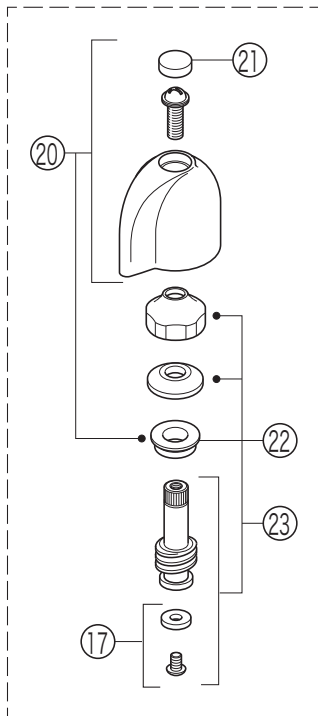

K11

K11・K11C・K11E

K11C

固定こま

K11E

| 番号 | 品番 | 品名 | 希望小売価格 | 税込価格 | 備考 |
|--------|-------------|---------------------|--------|--------|----|
| 1 | PZK2 | 金ハンドルセット(スピンドル付) | ¥1,580 | ¥1,738 | |
| 2 | PZK1-2 | 金ハンドルセット | ¥570 | ¥627 | |
| 3 | ZK3 | 青ビス | ¥210 | ¥231 | |
| 4 | PZK75-13 | スピンドルセット | ¥880 | ¥968 | |
| 5 | PZK127 | 水栓上部パッキンセット | ¥190 | ¥209 | |
| 6 | ZK12-15 | 袋ナット | ¥470 | ¥517 | |
| 7 | ZK13-15 | 三角パッキン | ¥80 | ¥88 | |
| 8 | ZK14-15 | 座金 | ¥70 | ¥77 | |
| 9 | PZK11-15 | スピンドル | ¥630 | ¥693 | |
| 10 | ZK4E-15 | こま | ¥190 | ¥209 | |
| 11 | PZ581 | 万能ホーム水栓用ノズル | ¥990 | ¥1,089 | |
| 12 | PZ42 | パイプ部パッキンセット | ¥260 | ¥286 | |
| 13 | ZK121-13 | Xパッキン | ¥110 | ¥121 | |
| 固定こま仕様 | | | | | |
| 14 | PZK2K | 金ハンドルセット(ビス止スピンドル付) | ¥1,840 | ¥2,024 | |
| 15 | PZK75K-13 | ビス止スピンドルセット | ¥970 | ¥1,067 | |
| 16 | PZK11K-15 | ビス止スピンドル | ¥870 | ¥957 | |
| 17 | ZK4K-15 | ビス止用こまパッキンセット | ¥150 | ¥165 | |
| K11C仕様 | | | | | |
| 18 | PZK1C-2 | レトロピアノハンドル | ¥1,710 | ¥1,881 | |
| 19 | ZK3M | 無刻印ビス | ¥160 | ¥176 | |
| K11E仕様 | | | | | |
| 20 | PZK1PE | 節水ハンドルセット | ¥1,760 | ¥1,936 | |
| 21 | ZK3S311G | キャップ | ¥220 | ¥242 | |
| 22 | PZ751 | 節水チップ | ¥380 | ¥418 | |
| 23 | ZK75KE-13MN | ビス止スピンドルセット | ¥530 | ¥583 | |